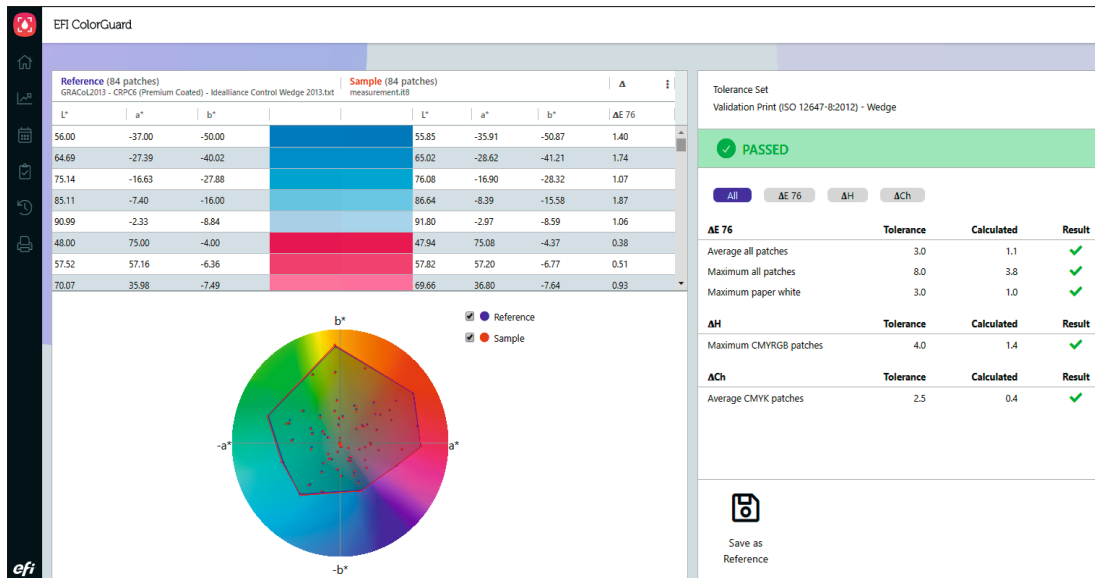

EFI ColorGuard réduit les réimpressions dues à une qualité médiocre des couleurs

Découvrez dans quelle mesure les outils EFI ColorGuard vous aident à produire des couleurs de qualité et à :

- Répondre aux attentes des donneurs d'ordre et améliorer la satisfaction client
- Augmenter vos bénéfices et diminuer les coûts de production en réduisant les gâches et les rejets
- Exploiter les données de manière à permettre à vos équipes de contrôler la qualité des couleurs

Inscrivez-vous dès aujourd'hui pour bénéficier d'un essai gratuit de 30 jours sur colorguard.efi.com

Vérifiez l'exactitude des couleurs pour vous conformer aux références personnalisées ainsi qu'aux normes du secteur.

EFI, moteur de votre réussite.

Nous développons des technologies révolutionnaires pour la fabrication de produits signalétiques, le packaging, les textiles, les carrelages en céramique ainsi que les documents personnalisés, grâce à un large éventail d'imprimantes, d'encres, de solutions frontales numériques et à une suite complète de flux de production et de travail vous permettant de transformer et de simplifier l'intégralité du processus de production, et ainsi d'améliorer votre compétitivité et de renforcer votre productivité. Rendez-vous à l'adresse www.efi.com ou composez le 0805-080318 (France), 0800-897-114 (Suisse) ou le 02 749 9426 (Belgique) pour plus d'informations.

Nothing herein should be construed as a warranty in addition to the express warranty statement provided with EFI products and services.

AutoCal, Auto-Count, Best Eye, ColorGuard, ColorPASS, ColorRight, ColorWise, Command WorkStation, Cretachrom, Cretaprint, the Cretaprint logo, Cretaprinter, Cretaroller, Digital StoreFront, DocBuilder, Dynamic Wedge, EDOX, EFI, the EFI logo, Electronics For Imaging, EPCount, EPPPhoto, EPRegister, EPStatus, Estimate, FabriVu, Fast-4, FASTRIP, FASTDRIVE, Fiery, the Fiery logo, Fiery Compose, Fiery Driven, the Fiery Driven logo, Fiery DesignPro, Fiery Edge, Fiery Impose, Fiery ImageViewer, Fiery Intensify, Fiery JobExpert, Fiery JobFlow, Fiery JobMaster, Fiery Navigator, Fiery Prints, the Fiery Prints logo, FreeForm, GameSys, Hagen, Inktenstiy, Inkware, IQ, iQuote, LapNet, Lector, Logic, MarketDirect StoreFront, MarketDirect VDP, MarketDirect Cross Media, Metrics, Metrix, MicroPress, Monarch, Monarch Planner, OneFlow, Optima, Optitex, Organizing Print, Pace, Pecas, Pecas Vision, PC-Topp, PressVu, PrinterSite, PrintFlow, PrintMe, the PrintMe logo, PrintSmith, PrintSmith Site, PrintSmith Vision, PrintStream, Profile, Process Shipper, Prograph, PSI, PSI Flexo, Radius, RIPChips, RIP-While-Print, Spot-On, Spot Pro, Synchro 7, Technique, UltraPress, UltraTex, UltraVu, UV Series 50, VisualCal, VUTEK, the VUTEK logo, and WebTools are trademarks or registered trademarks of Electronics For Imaging, Inc. and/or its wholly owned subsidiaries in the U.S. and/or certain other countries.

All other terms and product names may be trademarks or registered trademarks of their respective owners, and are hereby acknowledged.

© 2019 ELECTRONICS FOR IMAGING, INC. ALL RIGHTS RESERVED. | WWW.EFI.COM

FTL_Cg_035.12.19_FR